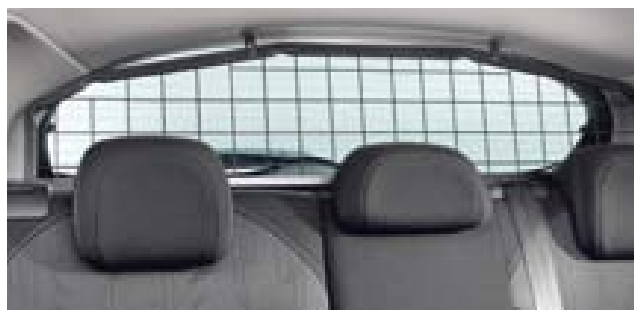

Hundtrenngitter

Bestell-Nr.: 941222