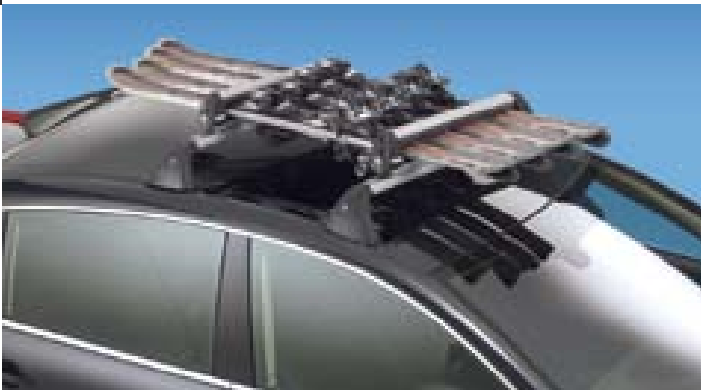

### Skiträger für Dachgrundträger

- Premium-Skiträger für 4 Paar Ski  
Bestell-Nr.: 961514 (1)
- Für 6 Paar Ski  
Bestell-Nr.: 961515 (1)

Demonstrationszubehör nicht im Lieferumfang enthalten.

(1) Zusätzliches Befestigungsset mitbestellen: Bestell-Nr.: 961516