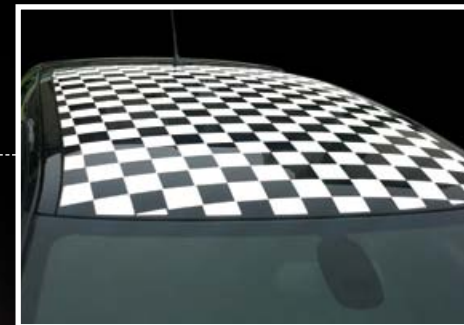

Dachfolie „Racing Flag“

Für schwarze Dachfarbe
(weiße Elemente)

Bestell-Nr.: KN25155

Für weiße Dachfarbe
(schwarze Elemente)

Bestell-Nr.: KN25160