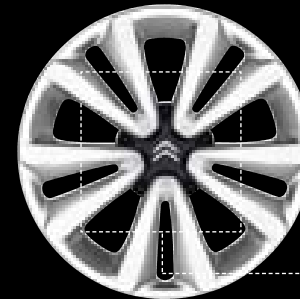

Unverwechselbar persönlich – Ihr CITROËN DS3.

Winterkomplettrad

Auf Aluminium- und Stahlfelgen. Ihr freundlicher CITROËN Partner berät Sie gerne.

Sportlicher Dekorsatz

- Furtif – Bestell-Nr.: 942303
- Natural – Bestell-Nr.: 942302
- French Touch – Bestell-Nr.: 942309