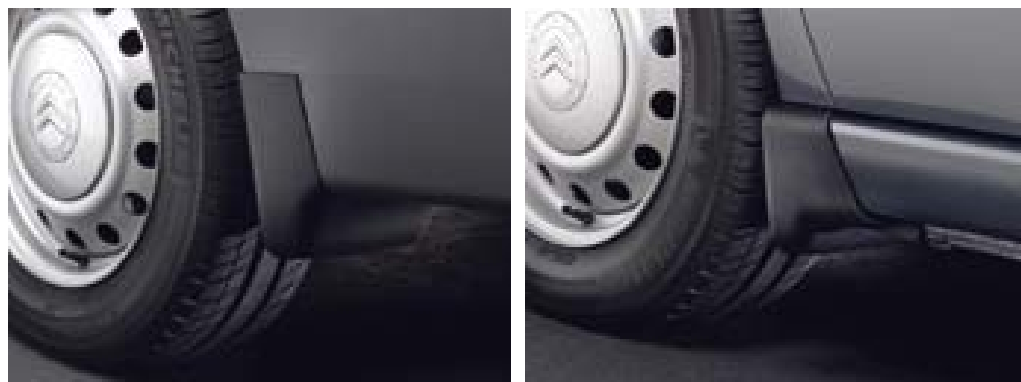

DIE ZUKUNFT IM BLICK

Ihr CITROËN ist ein wertvoller Begleiter. Mit den Originalsitzbezügen „Vartel“ oder „Lombo“, den robusten Fußmatten oder den Schmutzfängern schützen Sie ihn zusätzlich und tragen damit zum Werterhalt Ihres CITROËN bei.

Schmutzfängersatz

JUMPY

- Vorn – Bestell-Nr.: 9603Q0
- Hinten – Bestell-Nr.: 9603Q1

Bitte fragen Sie Ihren freundlichen CITROËN Partner nach weiteren Versionen.

FUSSMATTEN

Die Fußmatten wurden passgenau für den CITROËN JUMPY und den CITROËN JUMPER entwickelt. Je nach Beanspruchung stehen Fußmatten in Stoff oder Gummi zur Auswahl. Zusätzliche Befestigungspunkte auf der Fahrerseite sorgen für optimalen Bodenhalt.