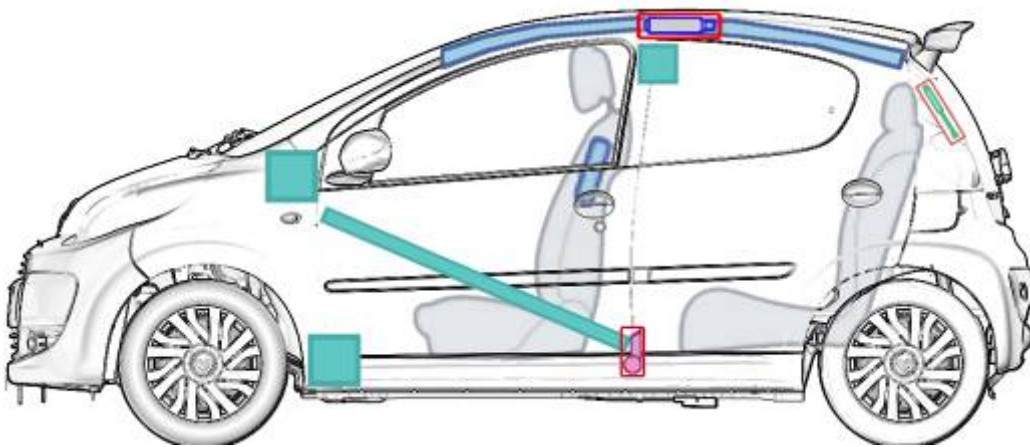

Citroën C1

3 / 5-Türer

(ab 2005)

Legende

	Airbag		Karosserie- verstärkung		Steuergerät
	Gas- generator		Überroll- schutz		Batterie
	Gurtstraffer		Gasdruck- dämpfer		Kraftstoff- tank
	Gastank		Sicherheits- ventil		