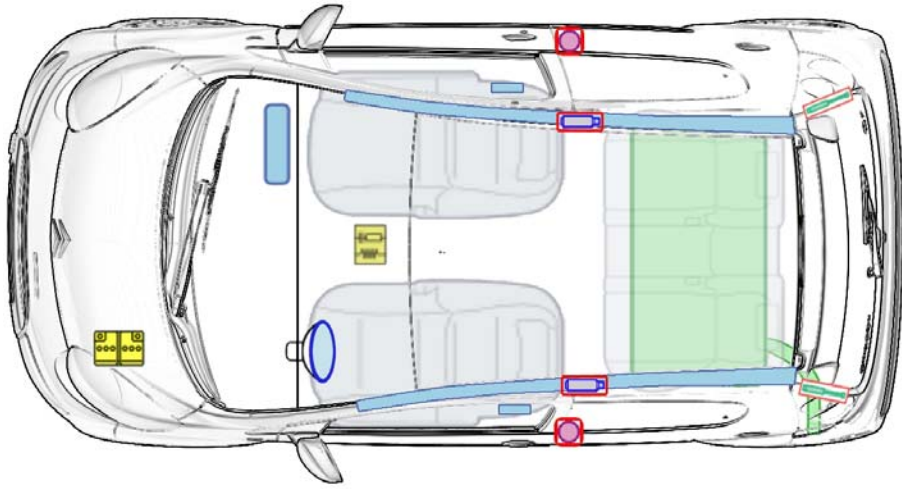

Citroën C1

3 / 5-Türer

(ab 2005)

Legende

	Airbag		Karosserie- verstärkung		Steuergerät
	Gas- generator		Überroll- schutz		Batterie
	Gurtstraffer		Gasdruck- dämpfer		Kraftstoff- tank
	Gastank		Sicherheits- ventil		