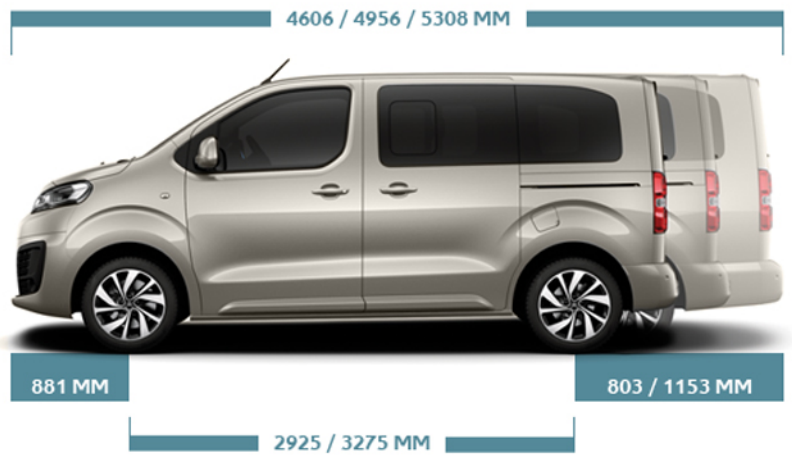

Motorisierung: