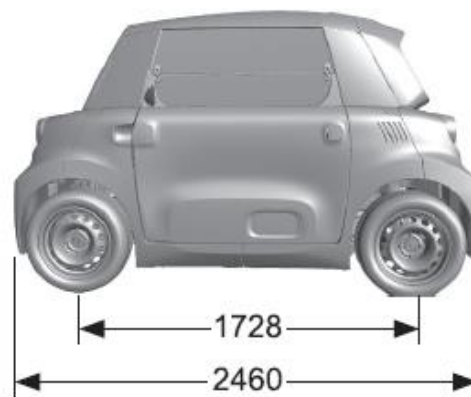

Citroën ami - ABMESSUNGEN