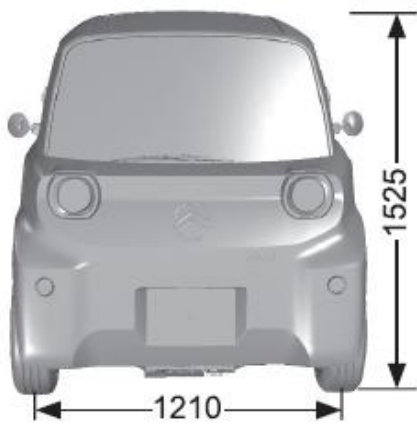

Citroën ami - ABMESSUNGEN